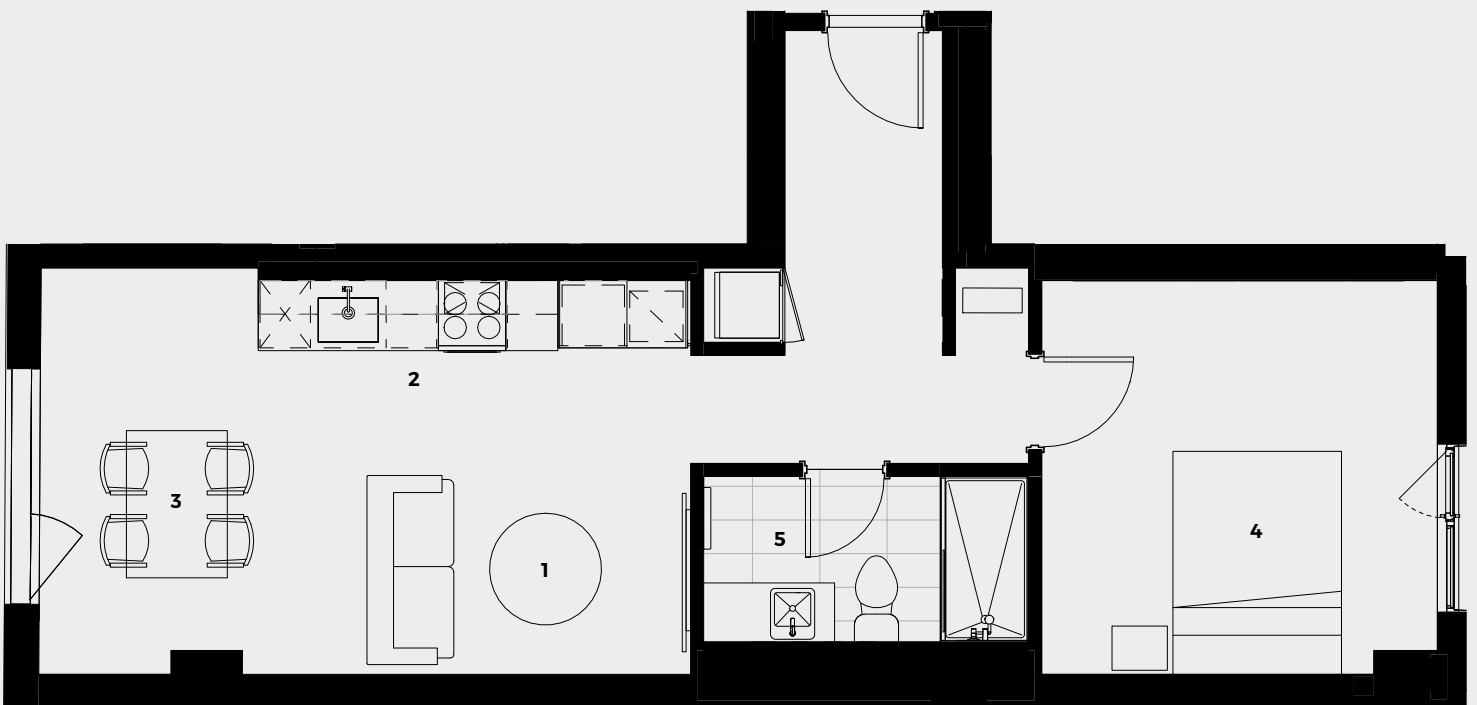

LE PETIT LAURENT

APPARTEMENTS