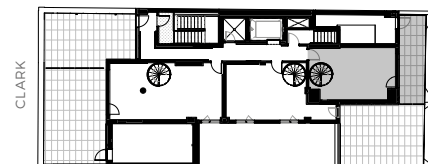

LE PETIT LAURENT

APPARTEMENTS

Mezzanine

7e étage

Appartement Penthouse

PH3

613 pc/sf | 1 chambre / bedroom
+ 171 pc/sf Terrasse / Terrace

- 1 Séjour / Living room 7'-10 x 9'-10"
- 2 Cuisine / Kitchen 5'-6" x 15' -6"
- 3 Salle à manger / Dining room 9'-2" x 7'-6"
- 4 Chambre / Bedroom 8'-8" x 10'-4"
- 5 Salle de bain / Bathroom 7'-11" x 4'-10"
- 6 Terrasse / Terrace 23'-11" x 7'-2"

Étage · Floor 7

CLARK

ST-LAURENT

Étage · Floor Mezzanine

CLARK

ST-LAURENT