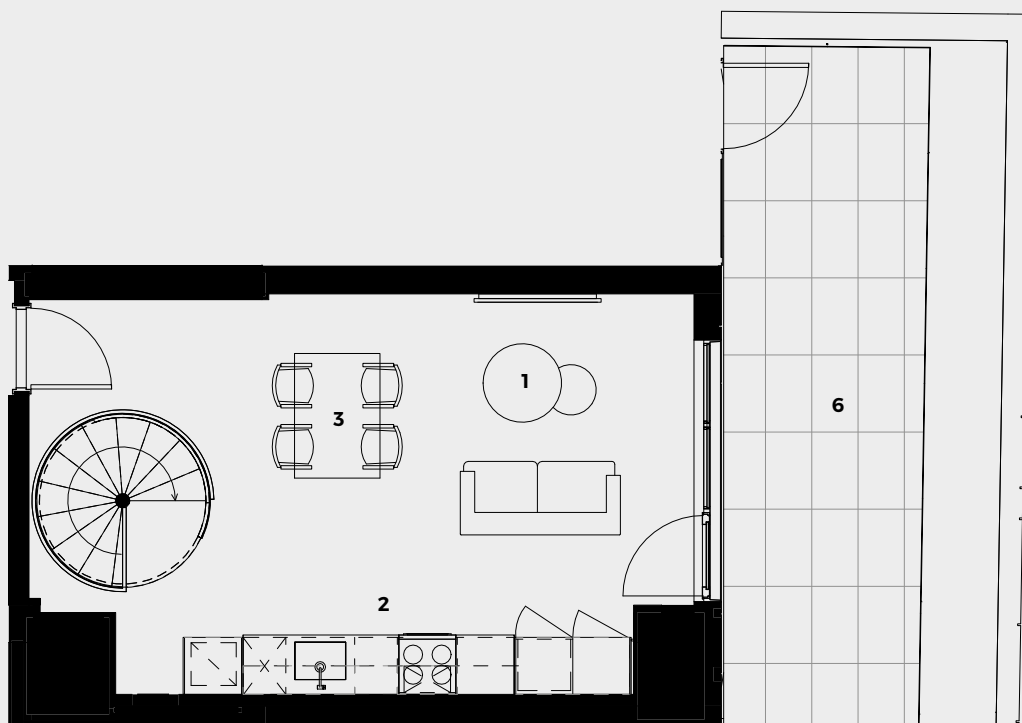

LE PETIT LAURENT

APPARTEMENTS

Mezzanine

7e étage

Appartement Penthouse

PH3

613 pc/sf | 1 chambre / bedroom
+ 171 pc/sf Terrasse / Terrace

- 1 Séjour / Living room 7'-10 x 9'-10"
- 2 Cuisine / Kitchen 5'-6" x 15' -6"
- 3 Salle à manger / Dining room 9'-2" x 7'-6"
- 4 Chambre / Bedroom 8'-8" x 10'-4"
- 5 Salle de bain / Bathroom 7'-11" x 4'-10"
- 6 Terrasse / Terrace 23'-11" x 7'-2"

Étage · Floor 7

CLARK

ST-LAURENT

Étage · Floor Mezzanine

CLARK

ST-LAURENT