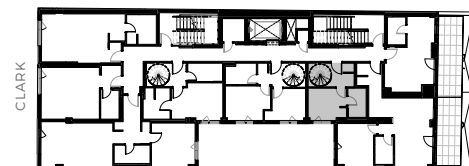

LE PETIT LAURENT

APPARTEMENTS

Mezzanine

7e étage

Appartement Penthouse

PH3

613 pc/sf | 1 chambre / bedroom
+ 171 pc/sf Terrasse / Terrace

- 1 Séjour / Living room 7'-10 x 9'-10"
- 2 Cuisine / Kitchen 5'-6" x 15' -6"
- 3 Salle à manger / Dining room 9'-2" x 7'-6"
- 4 Chambre / Bedroom 8'-8" x 10'-4"
- 5 Salle de bain / Bathroom 7'-11" x 4'-10"
- 6 Terrasse / Terrace 23'-11" x 7'-2"

Étage · Floor 7

CLARK

ST-LAURENT

Étage · Floor Mezzanine

CLARK

ST-LAURENT