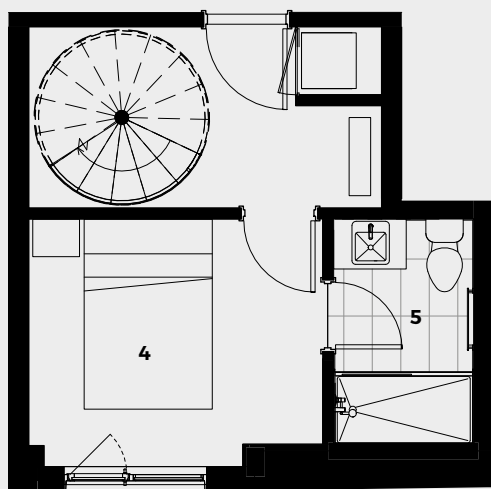

LE PETIT LAURENT

APPARTEMENTS

Mezzanine

7e étage

Appartement Penthouse

PH3

613 pc/sf | 1 chambre / bedroom
+ 171 pc/sf Terrasse / Terrace

- 1 Séjour / Living room 7'-10 x 9'-10"
- 2 Cuisine / Kitchen 5'-6" x 15' -6"
- 3 Salle à manger / Dining room 9'-2" x 7'-6"
- 4 Chambre / Bedroom 8'-8" x 10'-4"
- 5 Salle de bain / Bathroom 7'-11" x 4'-10"
- 6 Terrasse / Terrace 23'-11" x 7'-2"

Étage · Floor 7

CLARK

ST-LAURENT

Étage · Floor Mezzanine

CLARK

ST-LAURENT