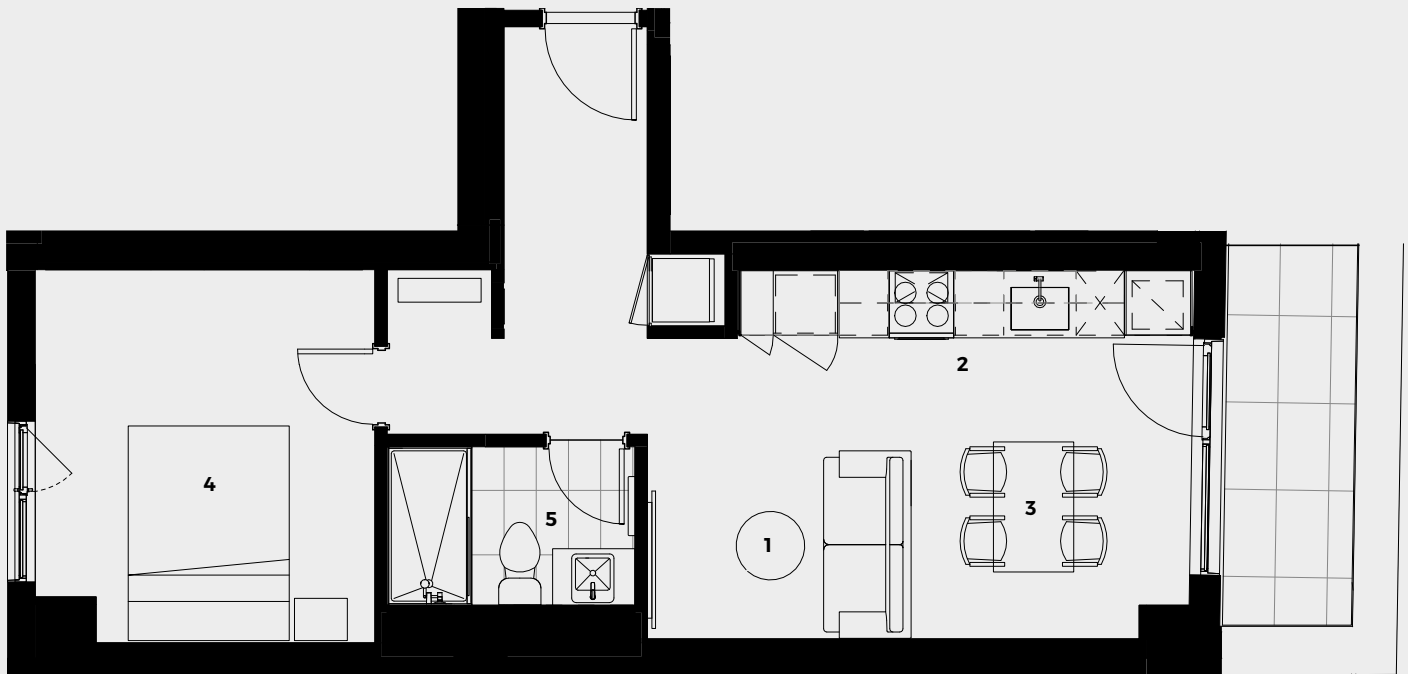

LE PETIT LAURENT

APPARTEMENTS