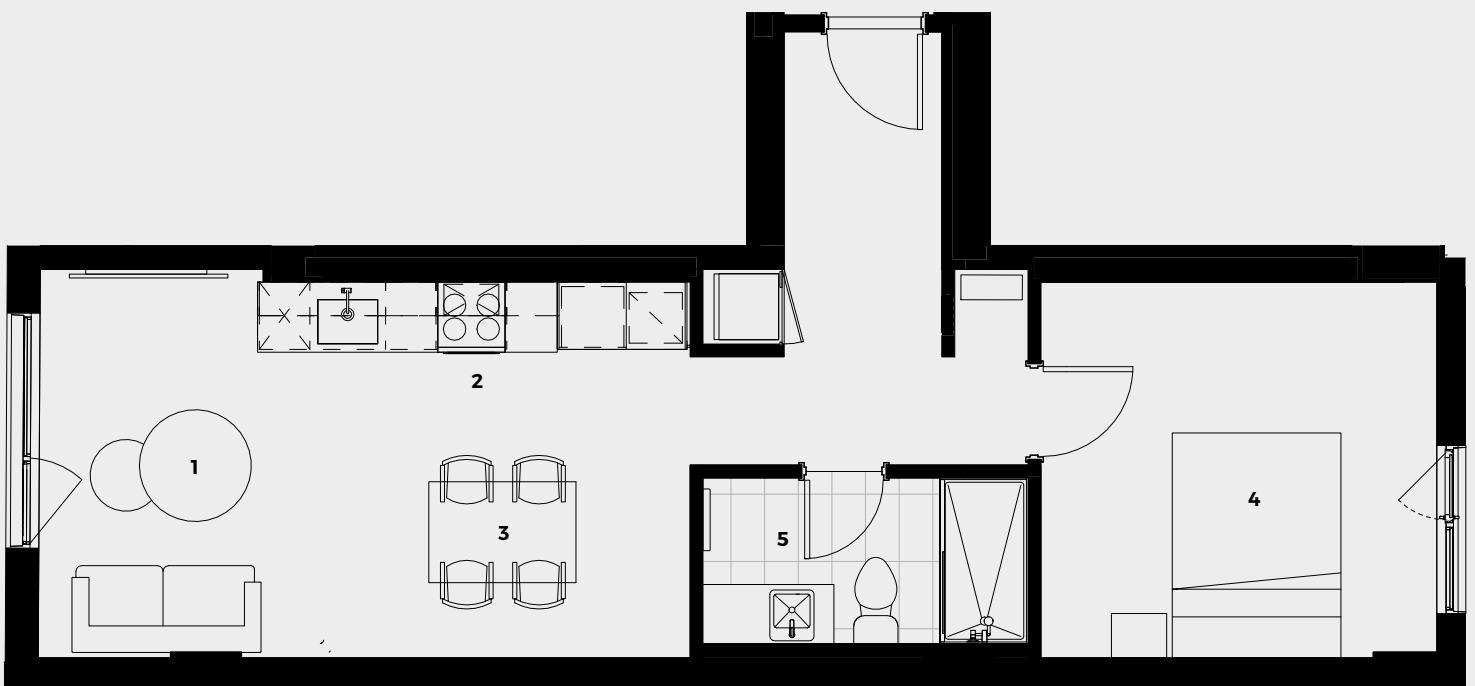

LE PETIT LAURENT

APPARTEMENTS

Appartement

302

592 pc/sf | 1 chambre / bedroom

- 1 Séjour / Living room** 11'-7" x 6'-8"
- 2 Cuisine / Kitchen** 5'-0" x 12'-9"
- 3 Salle à manger / Dining room** 15'-9" x 10'-8"
- 4 Chambre / Bedroom** 11'-2" x 11'-9"
- 5 Salle de bain / Bathroom** 4'-11" x 9'-8"

Étage · Floor 3

CLARK

ST-LAURENT

La superficie et les dimensions des pièces sont approximatives et peuvent varier. Les superficies n'incluent pas les balcons et les terrasses. Le mobilier est à titre indicatif seulement. / The square footage and dimensions of the rooms are approximate and may vary. The square footage does not include balconies and terraces. Furniture is for illustrative purposes only. 14.03.22