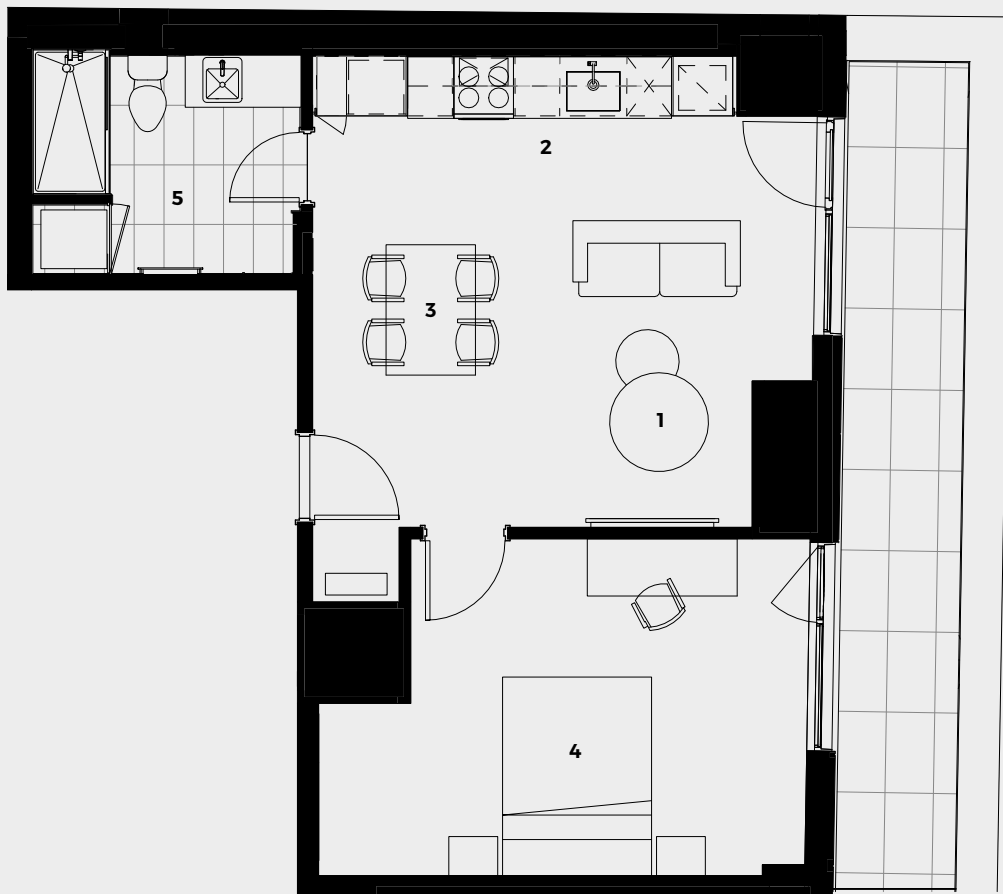

LE PETIT LAURENT

APPARTEMENTS