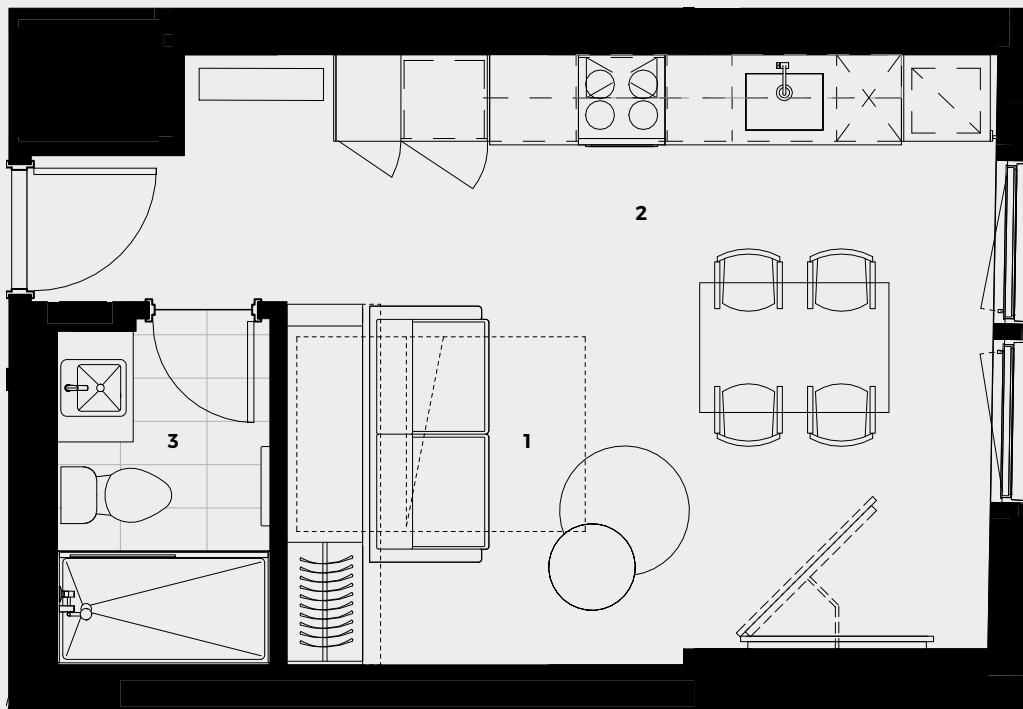

LE PETIT LAURENT

APPARTEMENTS