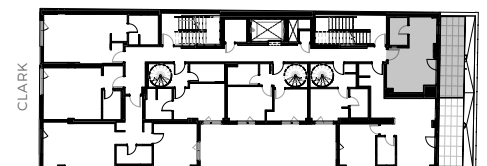

## Appartement

706

**321 pc/sf** | Studio  
+ 146 pc/sf Terrasse / Terrace

- 1 Séjour - Chambre / Living room - Bedroom** 7'-10" x 13'-4"
- 2 Cuisine - Salle à manger / Kitchen - Dining room** 9'-2" x 7'-5"
- 3 Salle de bain / Bathroom** 7'-6" x 4'-10"

Étage · Floor 7

CLARK

ST-LAURENT

La superficie et les dimensions des pièces sont approximatives et peuvent varier. Les superficies n'incluent pas les balcons et les terrasses. Le mobilier est à titre indicatif seulement. / The square footage and dimensions of the rooms are approximate and may vary. The square footage does not include balconies and terraces. Furniture is for illustrative purposes only. 14.03.22