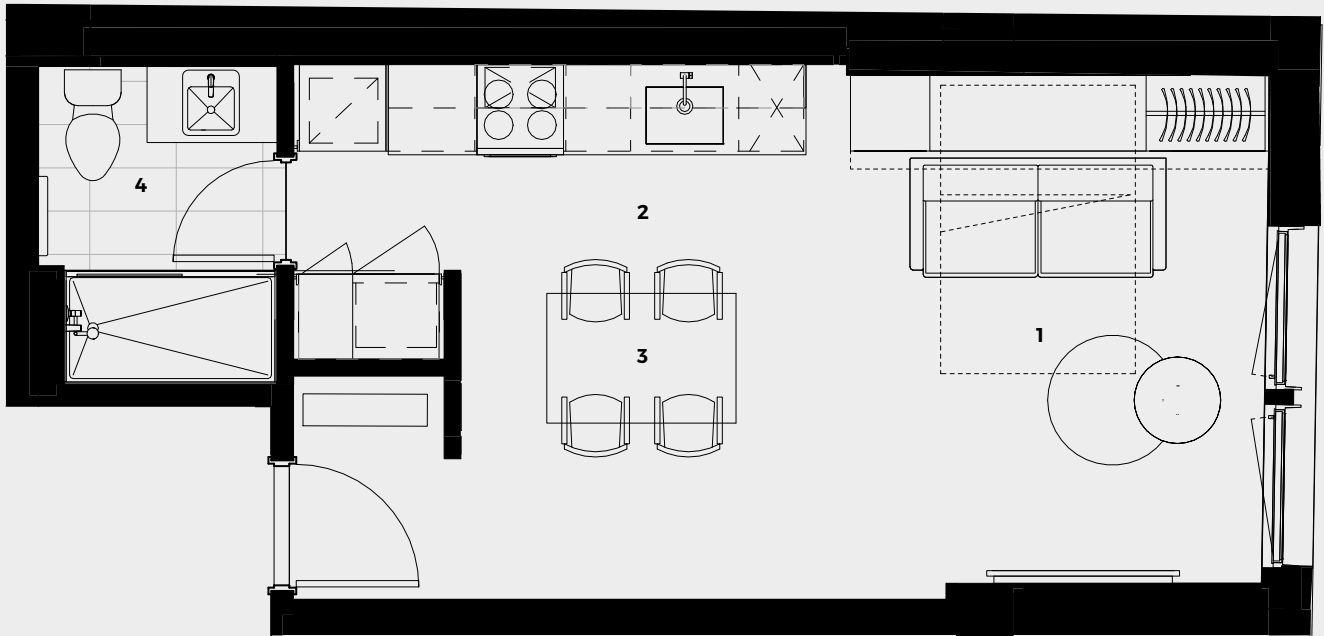

LE PETIT LAURENT

APPARTEMENTS