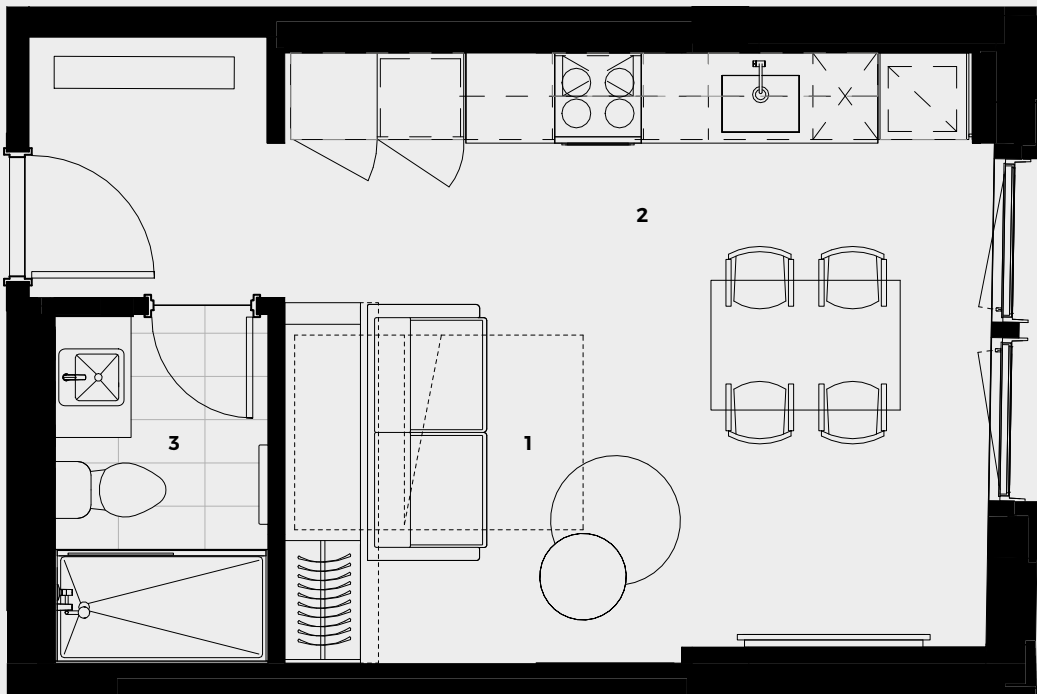

LE PETIT LAURENT

APPARTEMENTS

Appartement

207

357 pc/sf | Studio

- 1 Séjour - Chambre / Living room - Bedroom** 7'-7" x 16'-4"
- 2 Cuisine - Salle à manger / Kitchen - Dining room** 6'-7" x 15'-8"
- 3 Salle de bain / Bathroom** 8'-1" x 4'-11"

Étage · Floor 2

La superficie et les dimensions des pièces sont approximatives et peuvent varier. Les superficies n'incluent pas les balcons et les terrasses. Le mobilier est à titre indicatif seulement. / The square footage and dimensions of the rooms are approximate and may vary. The square footage does not include balconies and terraces. Furniture is for illustrative purposes only. 14.03.22