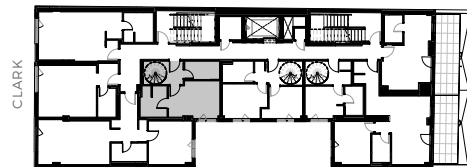

LE PETIT LAURENT

APPARTEMENTS

Appartement Penthouse

PH1

872 pc/sf | 1 chambre / bedroom
+ 436 pc/sf Terrasse / Terrace

- 1 Séjour / Living room** 15'-3" x 10'-2"
- 2 Cuisine / Kitchen** 15'-5" x 10'-0"
- 3 Salle à manger / Dining room** 7'-11" x 9'-2"
- 4 Chambre / Bedroom** 10'-2" x 13'-10"
- 5 Salle de bain / Bathroom** 4'-11" x 9'-6"
- 6 Terrasse / Terrace** 25'-10" x 16'-10"

Étage · Floor 7

Étage · Floor Mezzanine

ST-LAURENT

ST-LAURENT