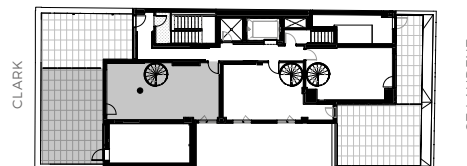

LE PETIT LAURENT

APPARTEMENTS

Appartement Penthouse

PH1

872 pc/sf | 1 chambre / bedroom
+ 436 pc/sf Terrasse / Terrace

- 1 Séjour / Living room** 15'-3" x 10'-2"
- 2 Cuisine / Kitchen** 15'-5" x 10'-0"
- 3 Salle à manger / Dining room** 7'-11" x 9'-2"
- 4 Chambre / Bedroom** 10'-2" x 13'-10"
- 5 Salle de bain / Bathroom** 4'-11" x 9'-6"
- 6 Terrasse / Terrace** 25'-10" x 16'-10"

Étage · Floor 7

Étage · Floor Mezzanine

ST-LAURENT

ST-LAURENT