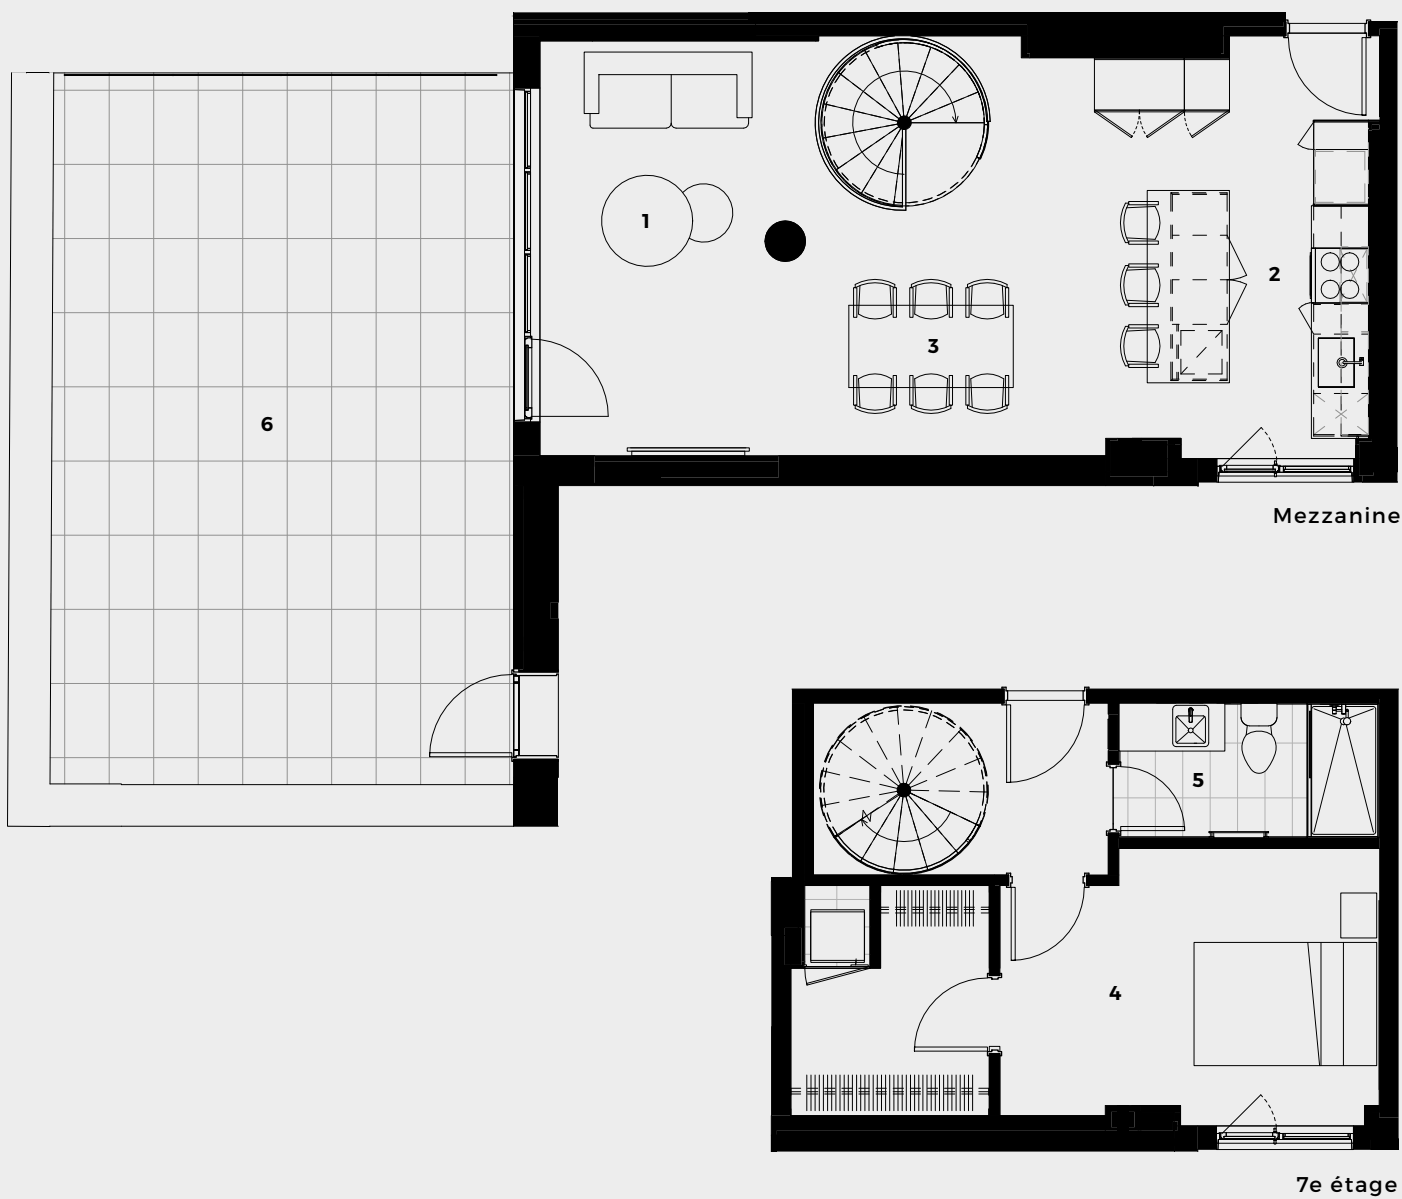

LE PETIT LAURENT

APPARTEMENTS

Appartement Penthouse

PH1

872 pc/sf | 1 chambre / bedroom
+ 436 pc/sf Terrasse / Terrace

- 1 Séjour / Living room** 15'-3" x 10'-2"
- 2 Cuisine / Kitchen** 15'-5" x 10'-0"
- 3 Salle à manger / Dining room** 7'-11" x 9'-2"
- 4 Chambre / Bedroom** 10'-2" x 13'-10"
- 5 Salle de bain / Bathroom** 4'-11" x 9'-6"
- 6 Terrasse / Terrace** 25'-10" x 16'-10"

Étage · Floor 7

Étage · Floor Mezzanine

ST-LAURENT

ST-LAURENT