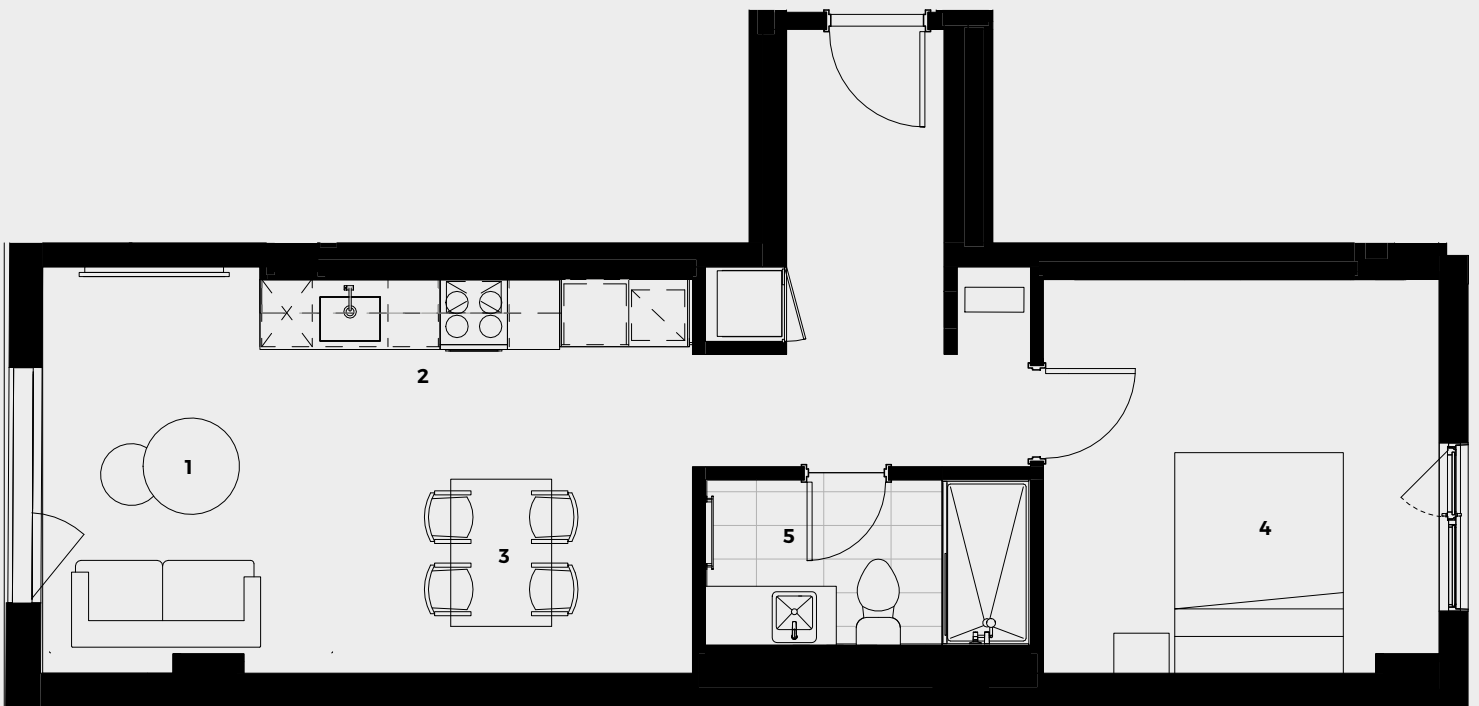

LE PETIT LAURENT

APPARTEMENTS