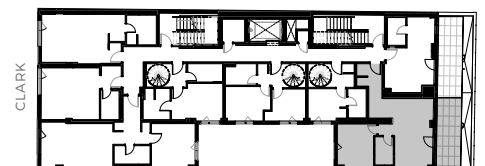

Appartement

707

552 pc/sf | 1 chambre / bedroom
+ 122 pc/sf Terrasse / Terrace

- **1 Séjour / Living room** 8'-6" x 10'-3"
- **2 Cuisine - Salle à manger / Kitchen - Dining room** 8'-7" x 12'-6"
- **3 Chambre / Bedroom** 11'-8" x 9'-9"
- **4 Salle de bain / Bathroom** 7'-7" x 4'-11"

Étage · Floor 7