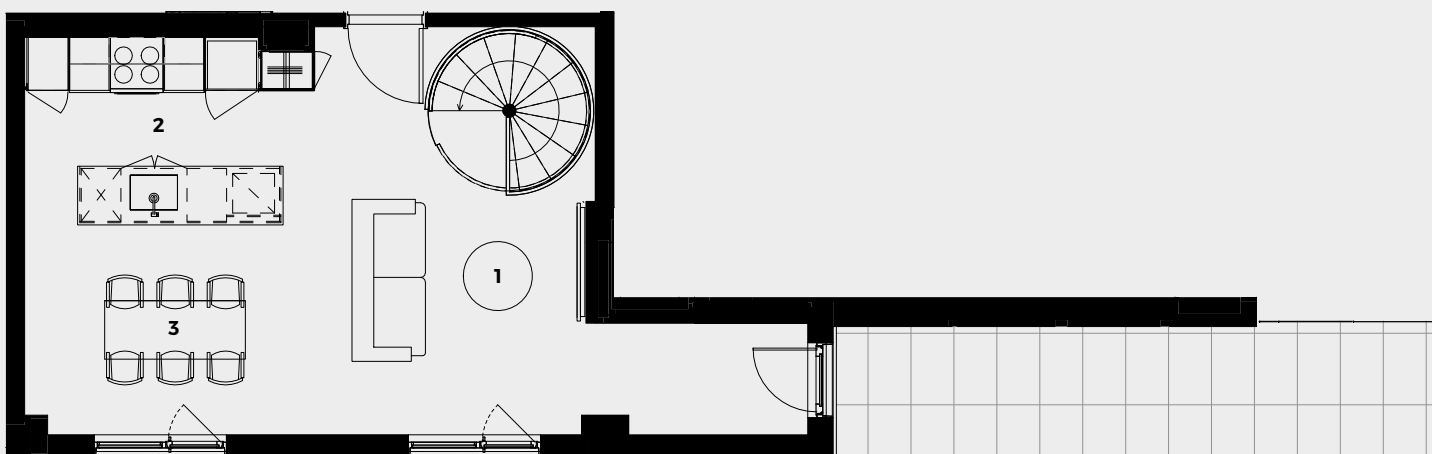

LE PETIT LAURENT

APPARTEMENTS

Mezzanine

7e étage

Appartement Penthouse

PH2

775 pc/sf | 2 chambres / bedrooms
+ 375 pc/sf Terrasse / Terrace

- 1 Séjour / Living room 8'-10" x 10'-8"
- 2 Cuisine / Kitchen 7'-5" x 10'-10"
- 3 Salle à manger / Dining room 7'-11" x 9'-9"
- 4 Chambre 1/ Bedroom 8'-7" x 11'-1"
- 5 Chambre 2/ Bedroom 9'-3" x 12'-2"
- 6 Salle de bain / Bathroom 5'-9" x 8'-3"
- 7 Terrasse / Terrace 16'-8" x 22'-6"

Étage · Floor 7

CLARK

ST-LAURENT

Étage · Floor Mezzanine

CLARK

ST-LAURENT