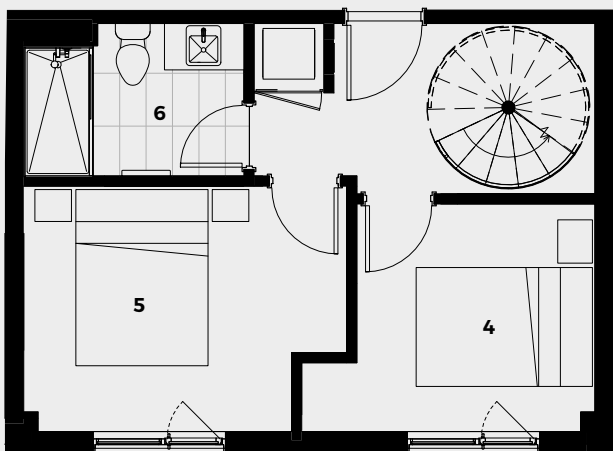

LE PETIT LAURENT

APPARTEMENTS

Mezzanine

7e étage

Appartement Penthouse

PH2

775 pc/sf | 2 chambres / bedrooms
+ 375 pc/sf Terrasse / Terrace

- 1 Séjour / Living room 8'-10" x 10'-8"
- 2 Cuisine / Kitchen 7'-5" x 10'-10"
- 3 Salle à manger / Dining room 7'-11" x 9'-9"
- 4 Chambre 1/ Bedroom 8'-7" x 11'-1"
- 5 Chambre 2/ Bedroom 9'-3" x 12'-2"
- 6 Salle de bain / Bathroom 5'-9" x 8'-3"
- 7 Terrasse / Terrace 16'-8" x 22'-6"

Étage · Floor 7

CLARK

ST-LAURENT

Étage · Floor Mezzanine

CLARK

ST-LAURENT