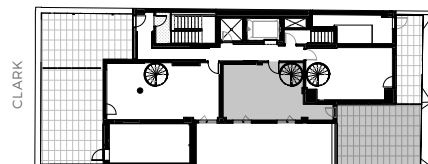

LE PETIT LAURENT

APPARTEMENTS

Mezzanine

7e étage

Appartement Penthouse

PH2

775 pc/sf | 2 chambres / bedrooms
+ 375 pc/sf Terrasse / Terrace

- 1 Séjour / Living room 8'-10" x 10'-8"
- 2 Cuisine / Kitchen 7'-5" x 10'-10"
- 3 Salle à manger / Dining room 7'-11" x 9'-9"
- 4 Chambre 1/ Bedroom 8'-7" x 11'-1"
- 5 Chambre 2/ Bedroom 9'-3" x 12'-2"
- 6 Salle de bain / Bathroom 5'-9" x 8'-3"
- 7 Terrasse / Terrace 16'-8" x 22'-6"

Étage · Floor 7

CLARK

ST-LAURENT

Étage · Floor Mezzanine

CLARK

ST-LAURENT