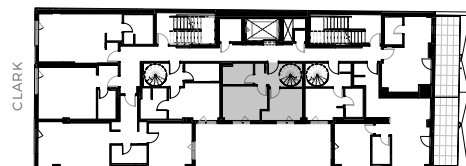

LE PETIT LAURENT

APPARTEMENTS

Mezzanine

7e étage

Appartement Penthouse

PH2

775 pc/sf | 2 chambres / bedrooms
+ 375 pc/sf Terrasse / Terrace

- 1 Séjour / Living room 8'-10" x 10'-8"
- 2 Cuisine / Kitchen 7'-5" x 10'-10"
- 3 Salle à manger / Dining room 7'-11" x 9'-9"
- 4 Chambre 1/ Bedroom 8'-7" x 11'-1"
- 5 Chambre 2/ Bedroom 9'-3" x 12'-2"
- 6 Salle de bain / Bathroom 5'-9" x 8'-3"
- 7 Terrasse / Terrace 16'-8" x 22'-6"

Étage · Floor 7

CLARK

ST-LAURENT

Étage · Floor Mezzanine

CLARK

ST-LAURENT