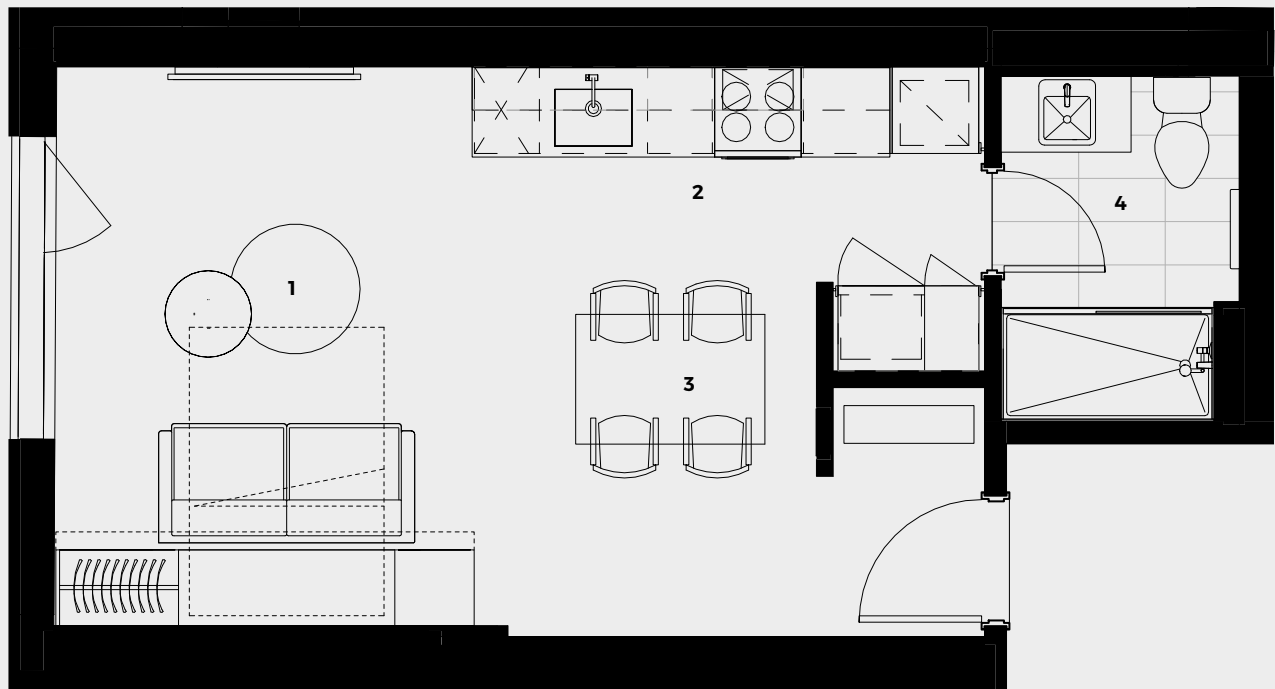

LE PETIT LAURENT

APPARTEMENTS