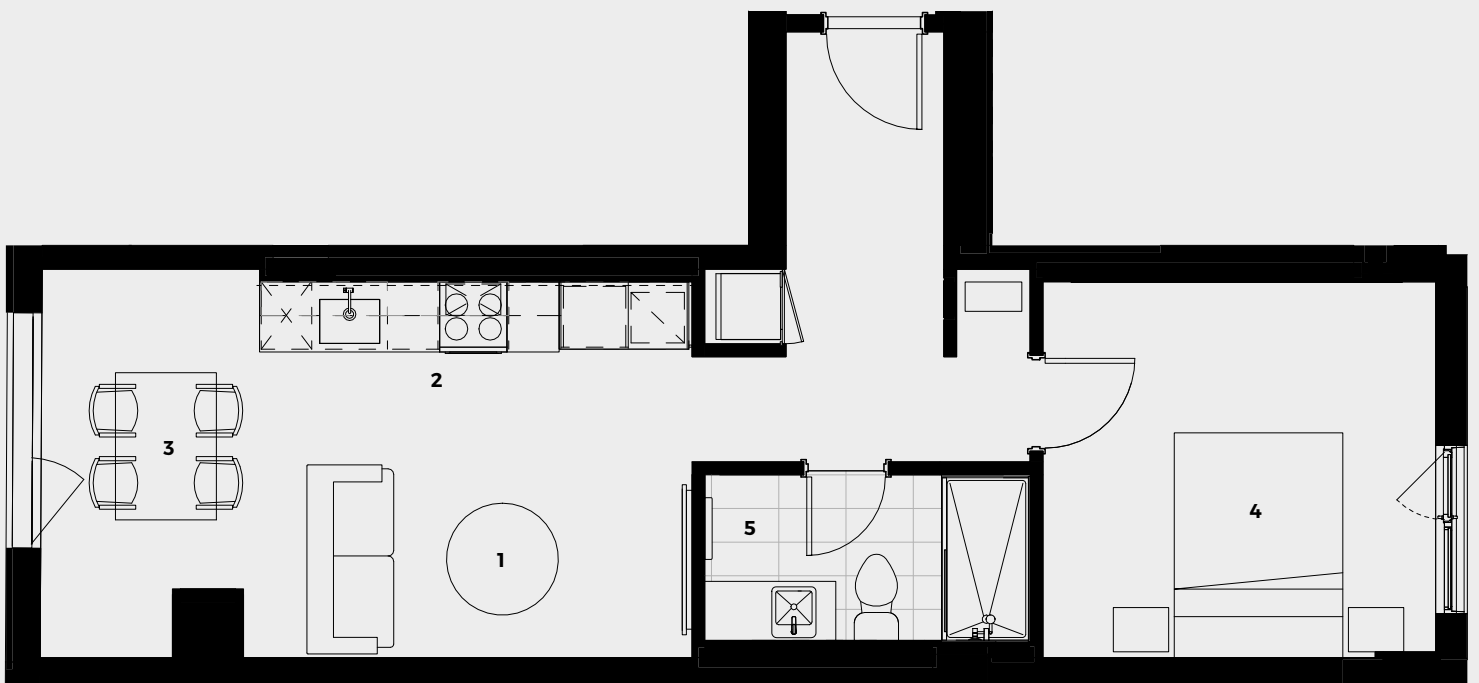

## Appartement

202

**592 pc/sf** | 1 chambre / bedroom

- 1 Séjour / Living room** 5'-10" x 12'-10"
- 2 Cuisine / Kitchen** 5'-4" x 12'-10"
- 3 Salle à manger / Dining room** 11'-7" x 6'-0"
- 4 Chambre / Bedroom** 11'-2" x 11'-8"
- 5 Salle de bain / Bathroom** 4'-11" x 9'-8"

Étage · Floor 2

La superficie et les dimensions des pièces sont approximatives et peuvent varier. Les superficies n'incluent pas les balcons et les terrasses. Le mobilier est à titre indicatif seulement. / The square footage and dimensions of the rooms are approximate and may vary. The square footage does not include balconies and terraces. Furniture is for illustrative purposes only. 14.03.22