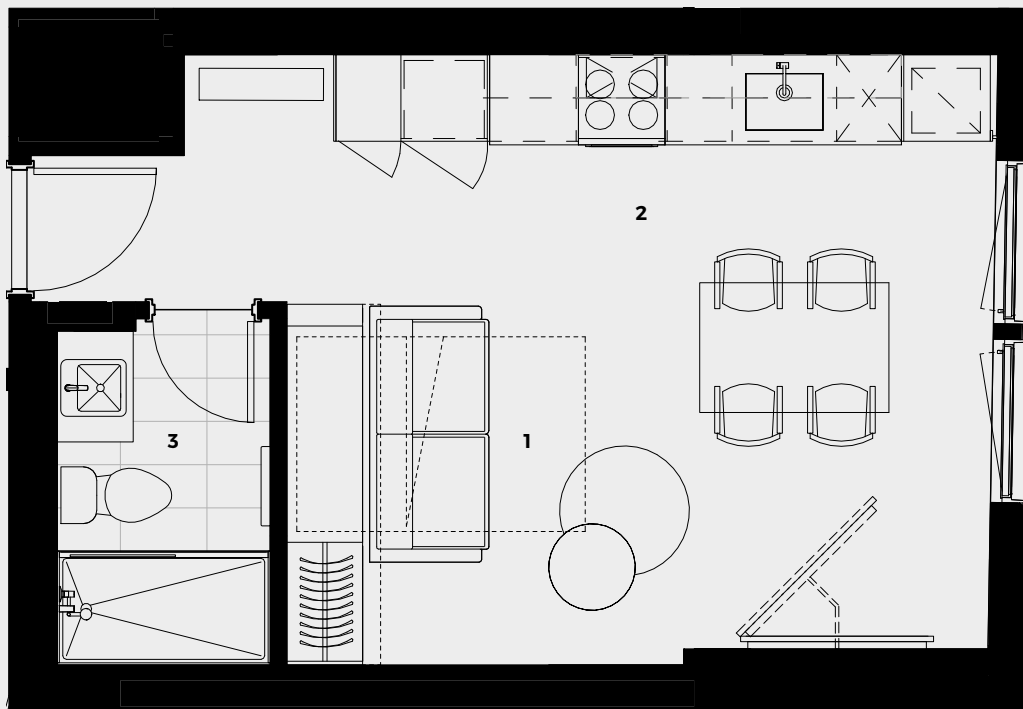

LE PETIT LAURENT

APPARTEMENTS