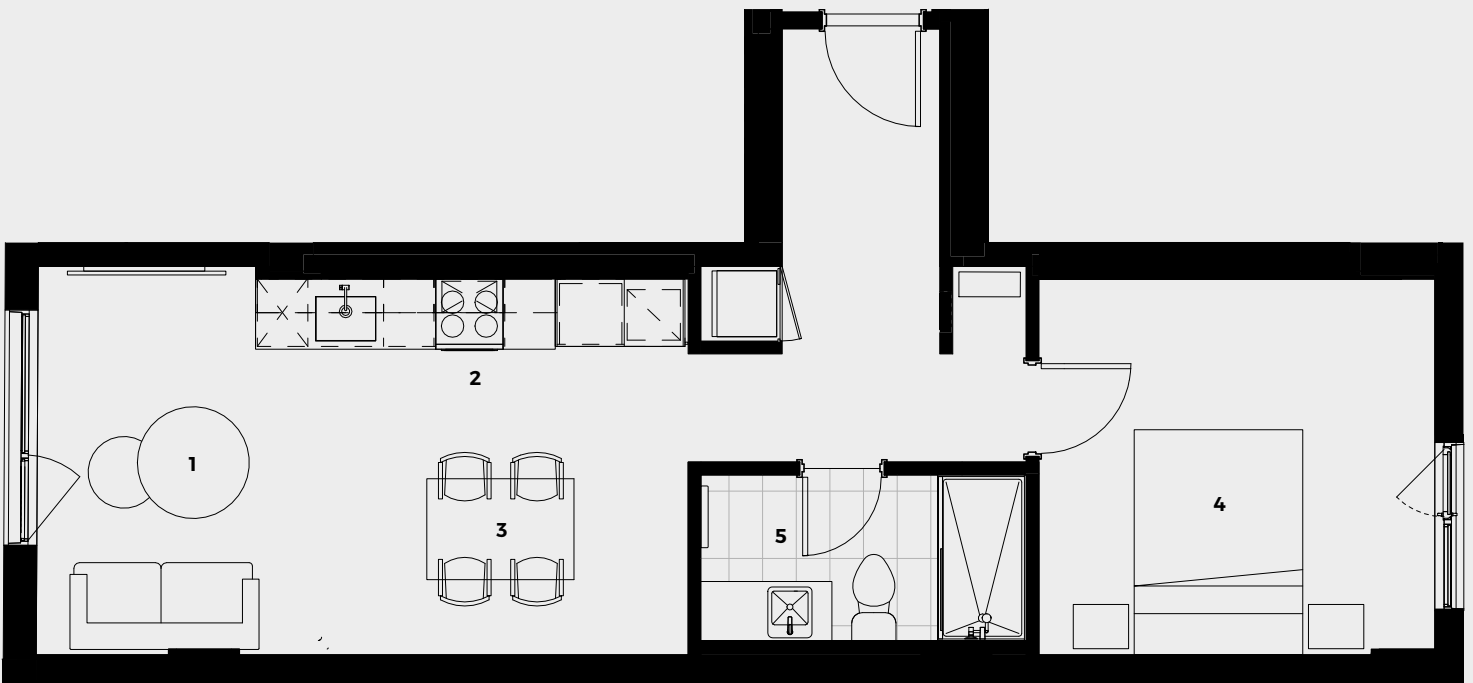

LE PETIT LAURENT

APPARTEMENTS