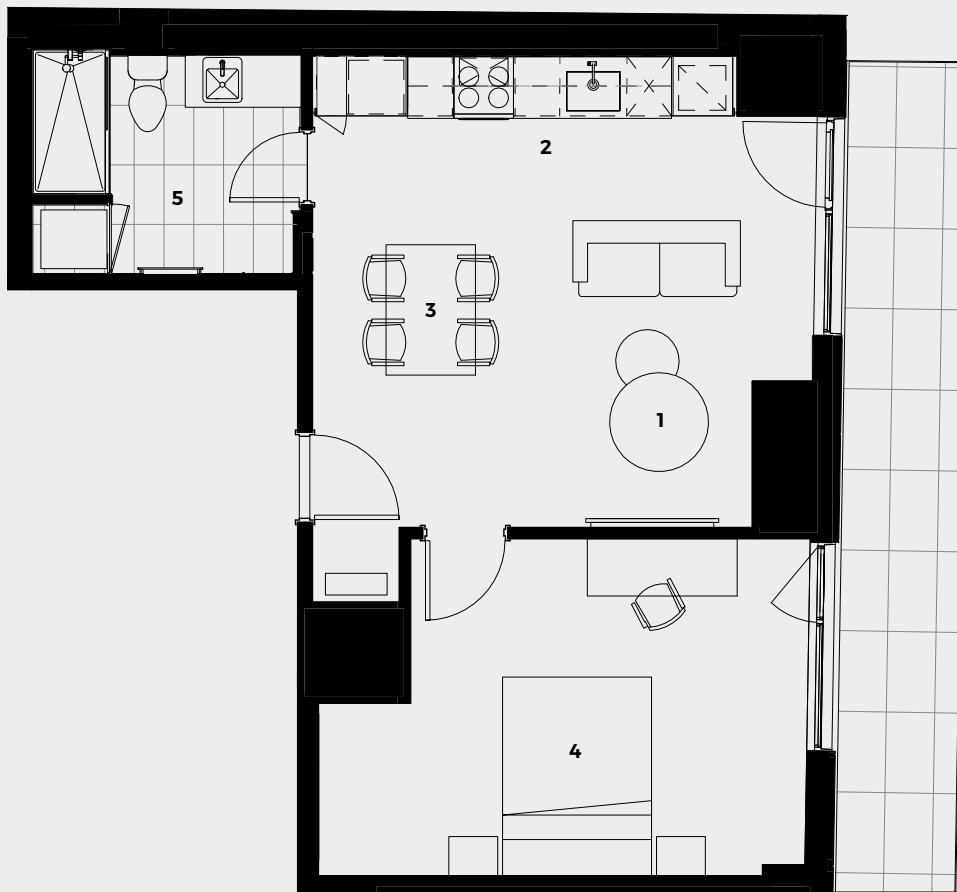

LE PETIT LAURENT

APPARTEMENTS