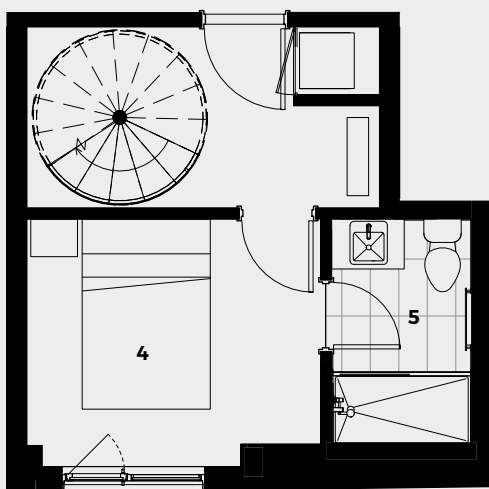

LE PETIT LAURENT

APPARTEMENTS

Mezzanine

7e étage

Appartement Penthouse

PH3

613 pc/sf | 1 chambre / bedroom
+ 171 pc/sf Terrasse / Terrace

- 1 Séjour / Living room 7'-10 x 9'-10"
- 2 Cuisine / Kitchen 5'-6" x 15' -6"
- 3 Salle à manger / Dining room 9'-2" x 7'-6"
- 4 Chambre / Bedroom 8'-8" x 10'-4"
- 5 Salle de bain / Bathroom 7'-11" x 4'-10"
- 6 Terrasse / Terrace 23'-11" x 7'-2"

Étage · Floor 7

Étage · Floor Mezzanine