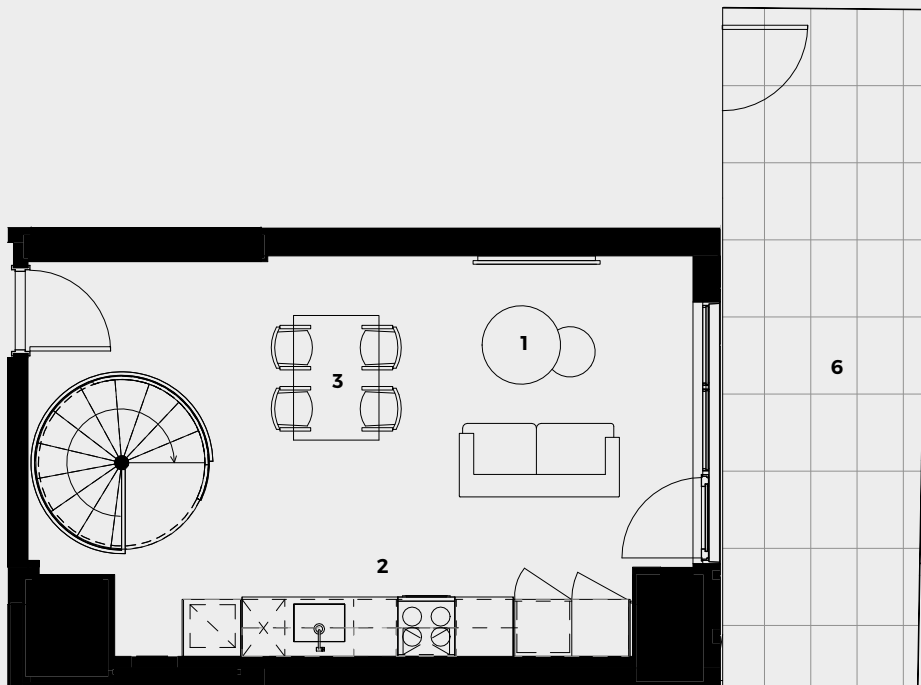

LE PETIT LAURENT

APPARTEMENTS

Mezzanine

7e étage

Appartement Penthouse

PH3

613 pc/sf | 1 chambre / bedroom
+ 171 pc/sf Terrasse / Terrace

- 1 Séjour / Living room 7'-10 x 9'-10"
- 2 Cuisine / Kitchen 5'-6" x 15' -6"
- 3 Salle à manger / Dining room 9'-2" x 7'-6"
- 4 Chambre / Bedroom 8'-8" x 10'-4"
- 5 Salle de bain / Bathroom 7'-11" x 4'-10"
- 6 Terrasse / Terrace 23'-11" x 7'-2"

Étage · Floor 7

Étage · Floor Mezzanine