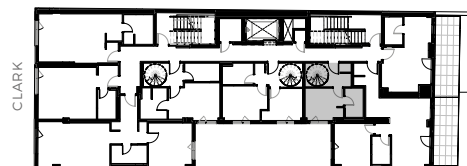

LE PETIT LAURENT

APPARTEMENTS

Mezzanine

7e étage

Appartement Penthouse

PH3

613 pc/sf | 1 chambre / bedroom
+ 171 pc/sf Terrasse / Terrace

- 1 Séjour / Living room 7'-10 x 9'-10"
- 2 Cuisine / Kitchen 5'-6" x 15' -6"
- 3 Salle à manger / Dining room 9'-2" x 7'-6"
- 4 Chambre / Bedroom 8'-8" x 10'-4"
- 5 Salle de bain / Bathroom 7'-11" x 4'-10"
- 6 Terrasse / Terrace 23'-11" x 7'-2"

Étage · Floor 7

Étage · Floor Mezzanine