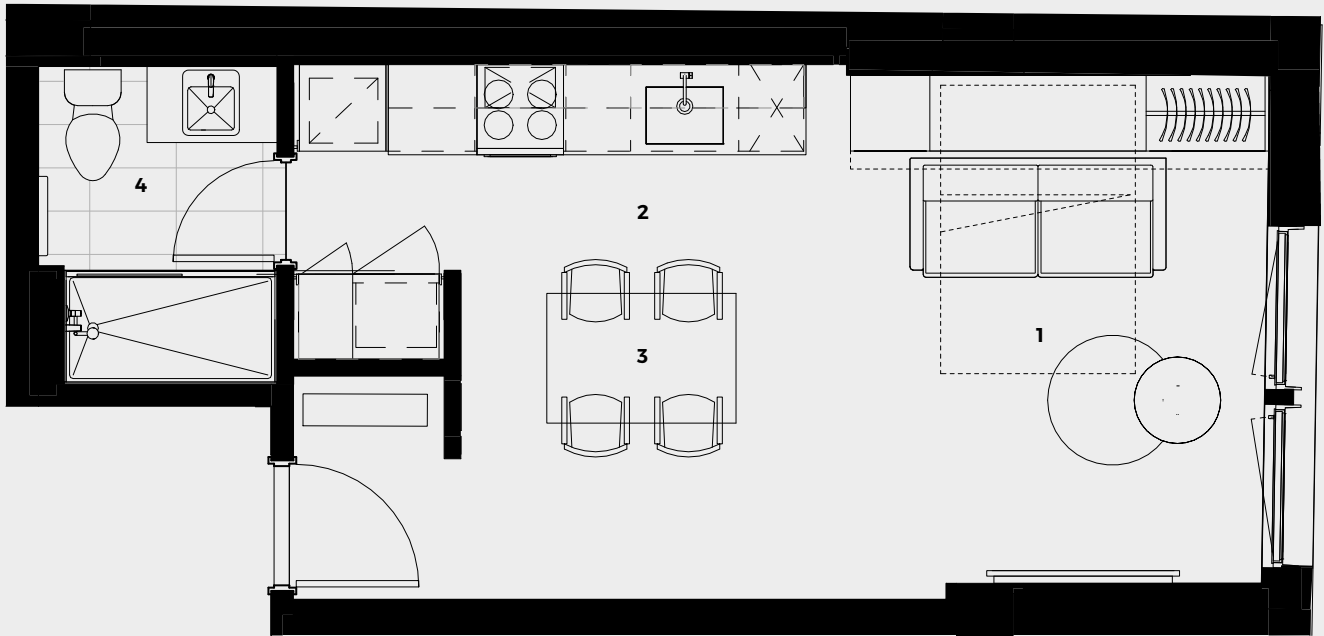

LE PETIT LAURENT

APPARTEMENTS