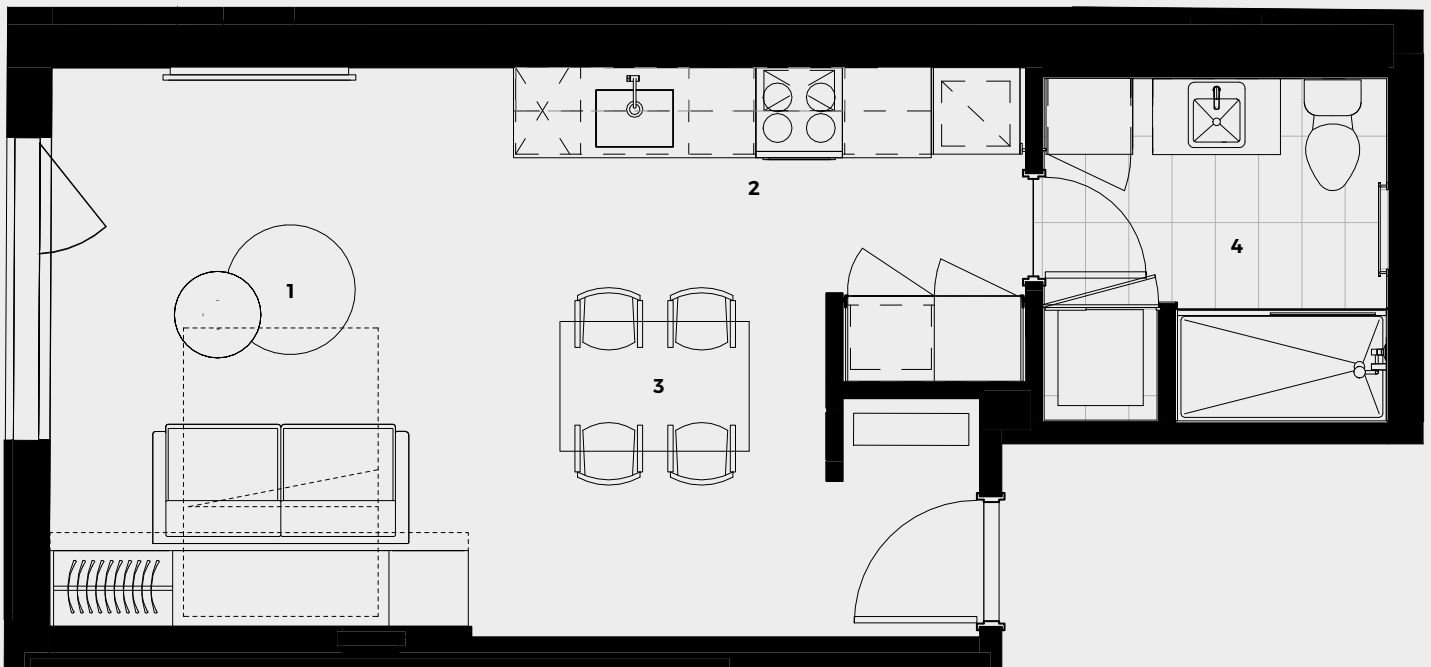

LE PETIT LAURENT

APPARTEMENTS