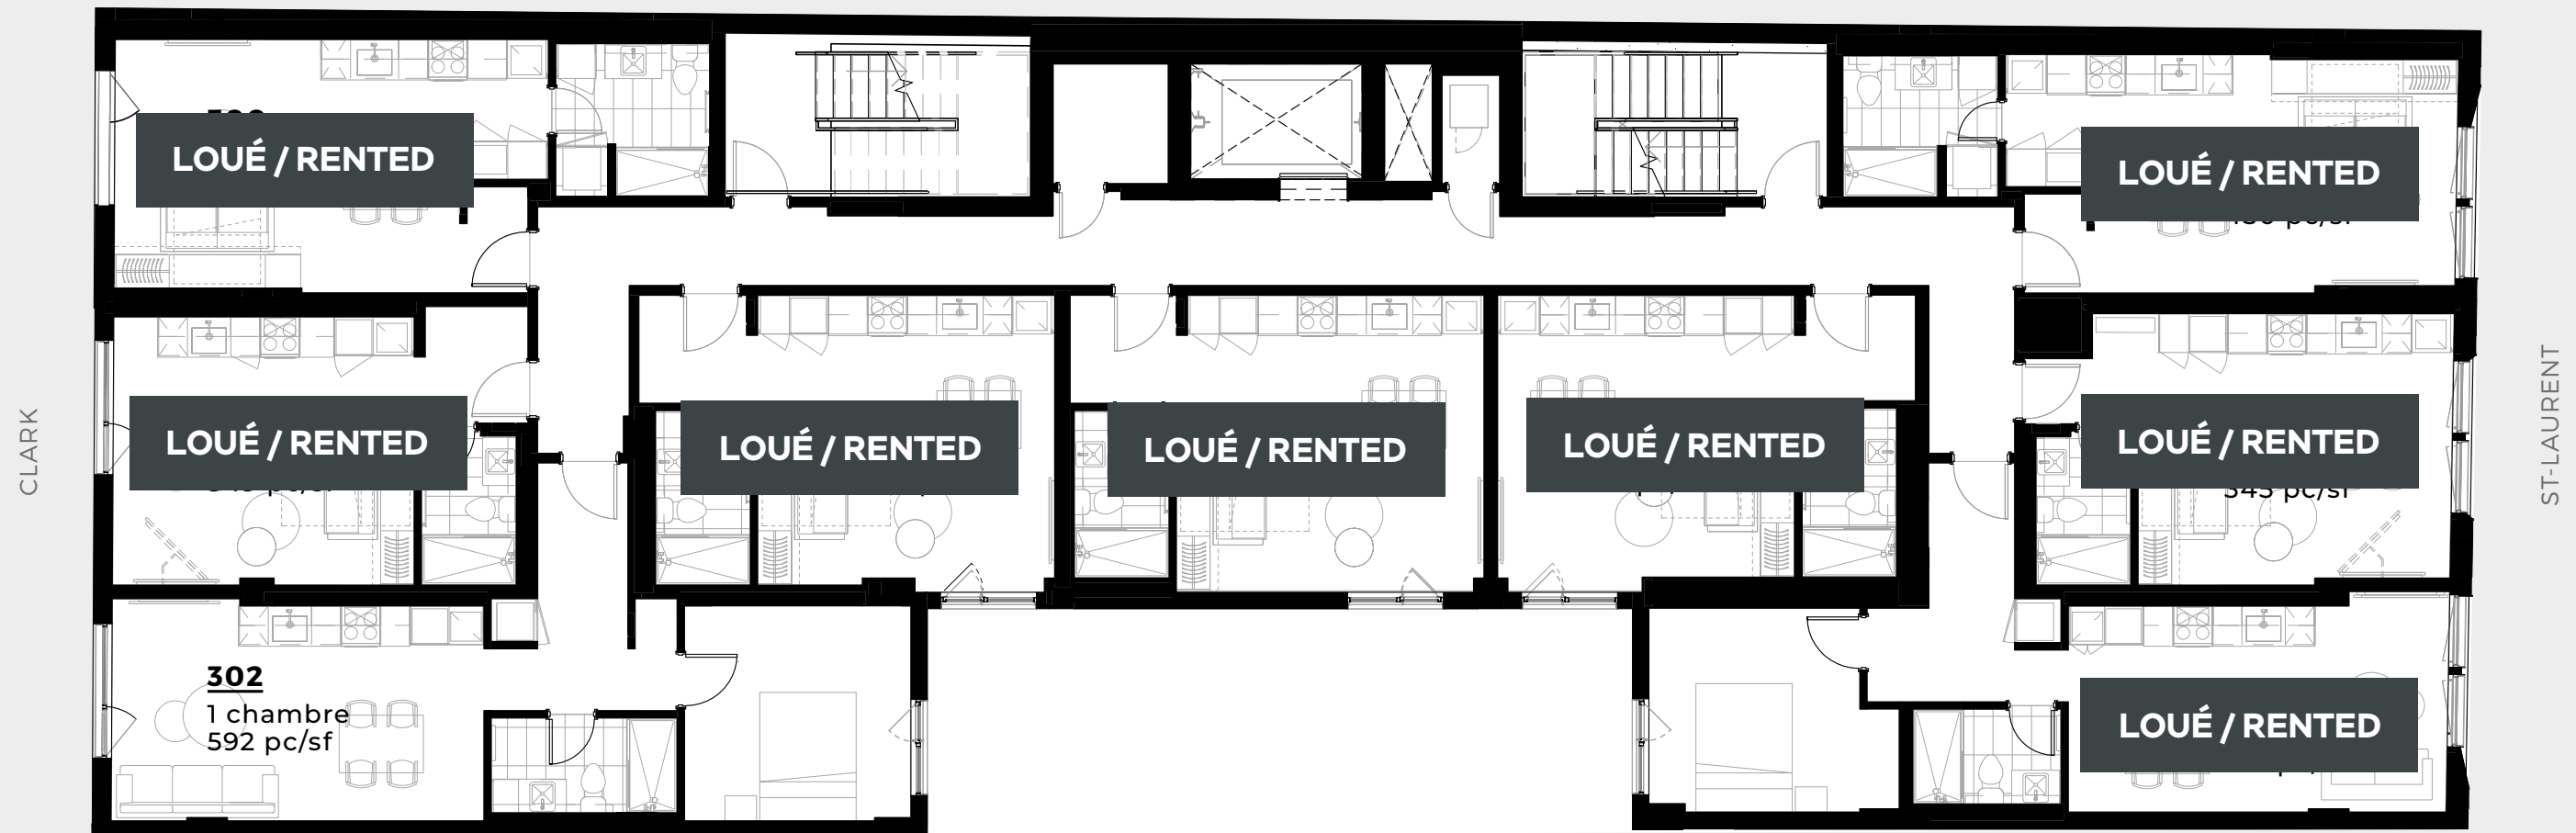

LE PETIT LAURENT

APPARTEMENTS

Étage / Floor 2

Cliquez sur l'unité afin de voir le plan détaillé /

Click on the unit to see the detailed plan

LE PETIT LAURENT

APPARTEMENTS

Étage / Floor 3

Cliquez sur l'unité afin de voir le plan détaillé /
Click on the unit to see the detailed plan

LE PETIT LAURENT

APPARTEMENTS

Étage / Floor 4

Cliquez sur l'unité afin de voir le plan détaillé /

Click on the unit to see the detailed plan

CLARK

ST-LAURENT

LE PETIT LAURENT

APPARTEMENTS

Étage / Floor 5

Cliquez sur l'unité afin de voir le plan détaillé /

Click on the unit to see the detailed plan

LE PETIT LAURENT

Click on the unit to see the detailed plan

LE PETIT LAURENT

APPARTEMENTS

Étage / Floor Mezzanine

Cliquez sur l'unité afin de voir le plan détaillé /

Click on the unit to see the detailed plan

LE PETIT
LAURENT