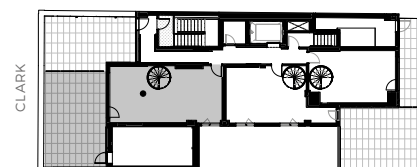

## Appartement Penthouse

PH1

**872 pc/sf** | 1 chambre / bedroom  
+ 436 pc/sf Terrasse / Terrace

- 1 Séjour / Living room 15'-3" x 10'-2"
- 2 Cuisine / Kitchen 15'-5" x 10'-0"
- 3 Salle à manger / Dining room 7'-11" x 9'-2"
- 4 Chambre / Bedroom 10'-2" x 13'-10"
- 5 Salle de bain / Bathroom 4'-11" x 9'-6"
- 6 Terrasse / Terrace 25'-10" x 16'-10"

Étage · Floor 7

Étage · Floor Mezzanine

ST-LAURENT

ST-LAURENT