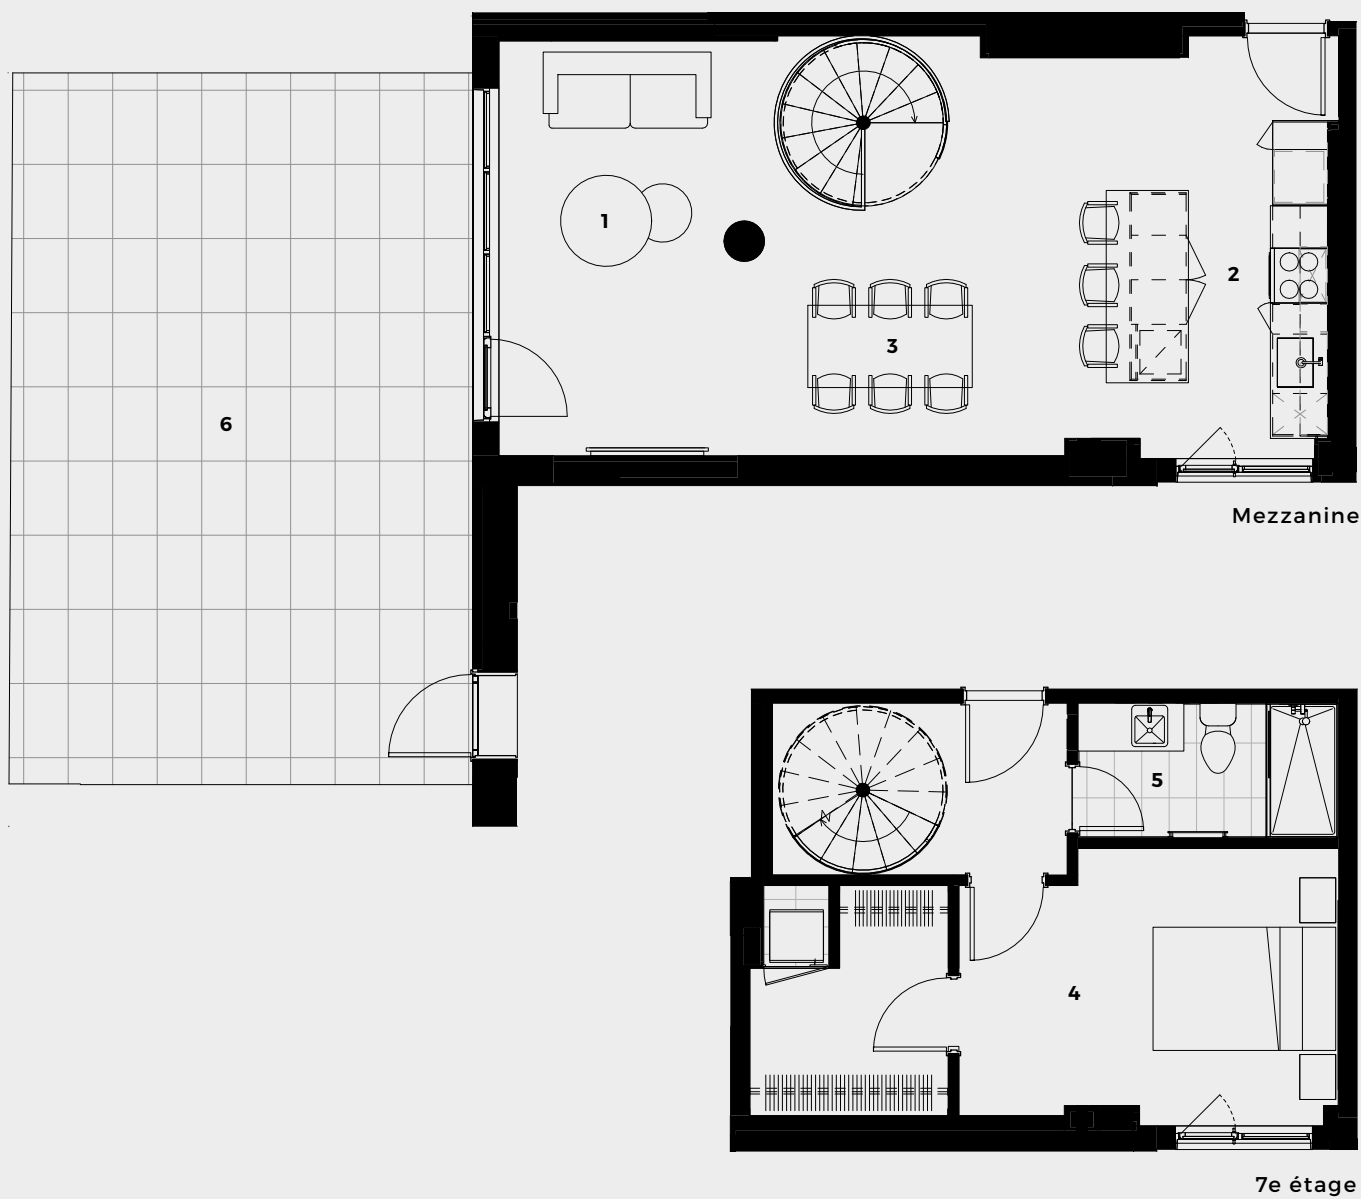

# LE PETIT LAURENT

APPARTEMENTS

## Appartement Penthouse

PH1

**872 pc/sf** | 1 chambre / bedroom  
+ 436 pc/sf Terrasse / Terrace

- 1 Séjour / Living room 15'-3" x 10'-2"
- 2 Cuisine / Kitchen 15'-5" x 10'-0"
- 3 Salle à manger / Dining room 7'-11" x 9'-2"
- 4 Chambre / Bedroom 10'-2" x 13'-10"
- 5 Salle de bain / Bathroom 4'-11" x 9'-6"
- 6 Terrasse / Terrace 25'-10" x 16'-10"

Étage · Floor 7

Étage · Floor Mezzanine

ST-LAURENT

ST-LAURENT