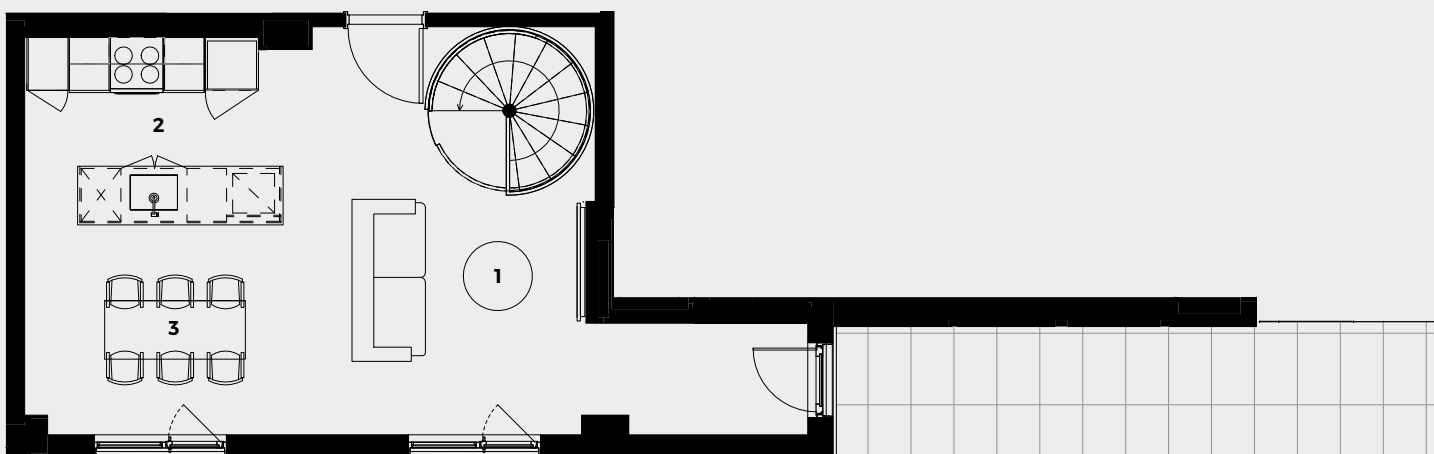

# LE PETIT LAURENT

APPARTEMENTS

Mezzanine

7e étage

## Appartement Penthouse

PH2

**775 pc/sf** | 2 chambres / bedrooms  
+ 375 pc/sf Terrasse / Terrace

- 1 Séjour / Living room 8'-10" x 10'-8"
- 2 Cuisine / Kitchen 7'-5" x 10'-10"
- 3 Salle à manger / Dining room 7'-11" x 9'-9"
- 4 Chambre 1/ Bedroom 8'-7" x 11'-1"
- 5 Chambre 2/ Bedroom 9'-3" x 12'-2"
- 6 Salle de bain / Bathroom 5'-9" x 8'-3"
- 7 Terrasse / Terrace 16'-8" x 22'-6"