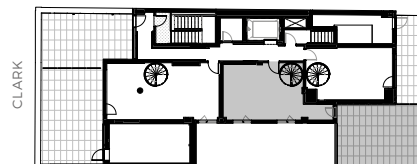

# LE PETIT LAURENT

APPARTEMENTS

Mezzanine

7e étage

## Appartement Penthouse

PH2

**775 pc/sf** | 2 chambres / bedrooms  
+ 375 pc/sf Terrasse / Terrace

- 1 Séjour / Living room 8'-10" x 10'-8"
- 2 Cuisine / Kitchen 7'-5" x 10'-10"
- 3 Salle à manger / Dining room 7'-11" x 9'-9"
- 4 Chambre 1/ Bedroom 8'-7" x 11'-1"
- 5 Chambre 2/ Bedroom 9'-3" x 12'-2"
- 6 Salle de bain / Bathroom 5'-9" x 8'-3"
- 7 Terrasse / Terrace 16'-8" x 22'-6"

Étage · Floor 7

Étage · Floor Mezzanine

ST-LAURENT

ST-LAURENT