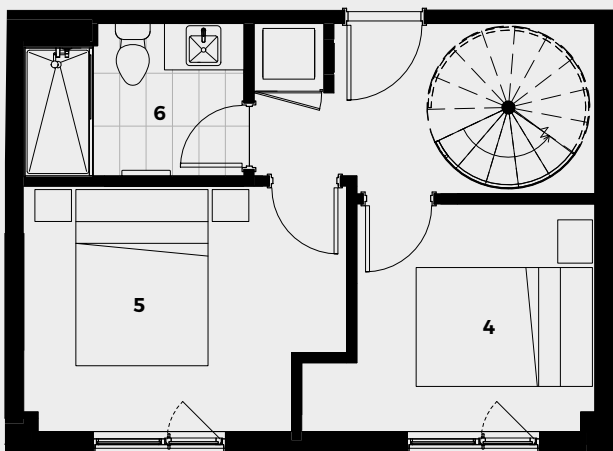

# LE PETIT LAURENT

APPARTEMENTS

Mezzanine

7e étage

## Appartement Penthouse

PH2

**775 pc/sf** | 2 chambres / bedrooms  
+ 375 pc/sf Terrasse / Terrace

- 1 Séjour / Living room 8'-10" x 10'-8"
- 2 Cuisine / Kitchen 7'-5" x 10'-10"
- 3 Salle à manger / Dining room 7'-11" x 9'-9"
- 4 Chambre 1/ Bedroom 8'-7" x 11'-1"
- 5 Chambre 2/ Bedroom 9'-3" x 12'-2"
- 6 Salle de bain / Bathroom 5'-9" x 8'-3"
- 7 Terrasse / Terrace 16'-8" x 22'-6"

Étage · Floor 7

Étage · Floor Mezzanine

ST-LAURENT

ST-LAURENT