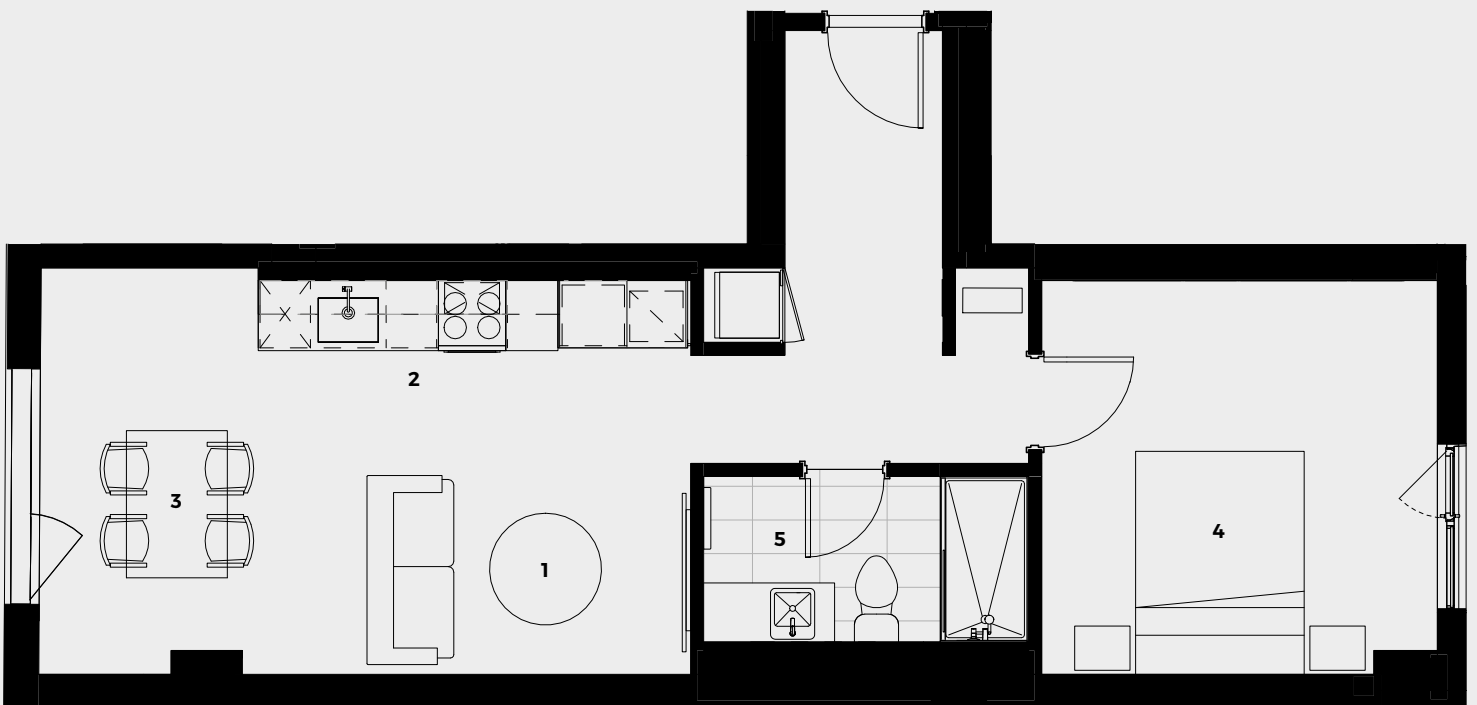

LE PETIT LAURENT

APPARTEMENTS