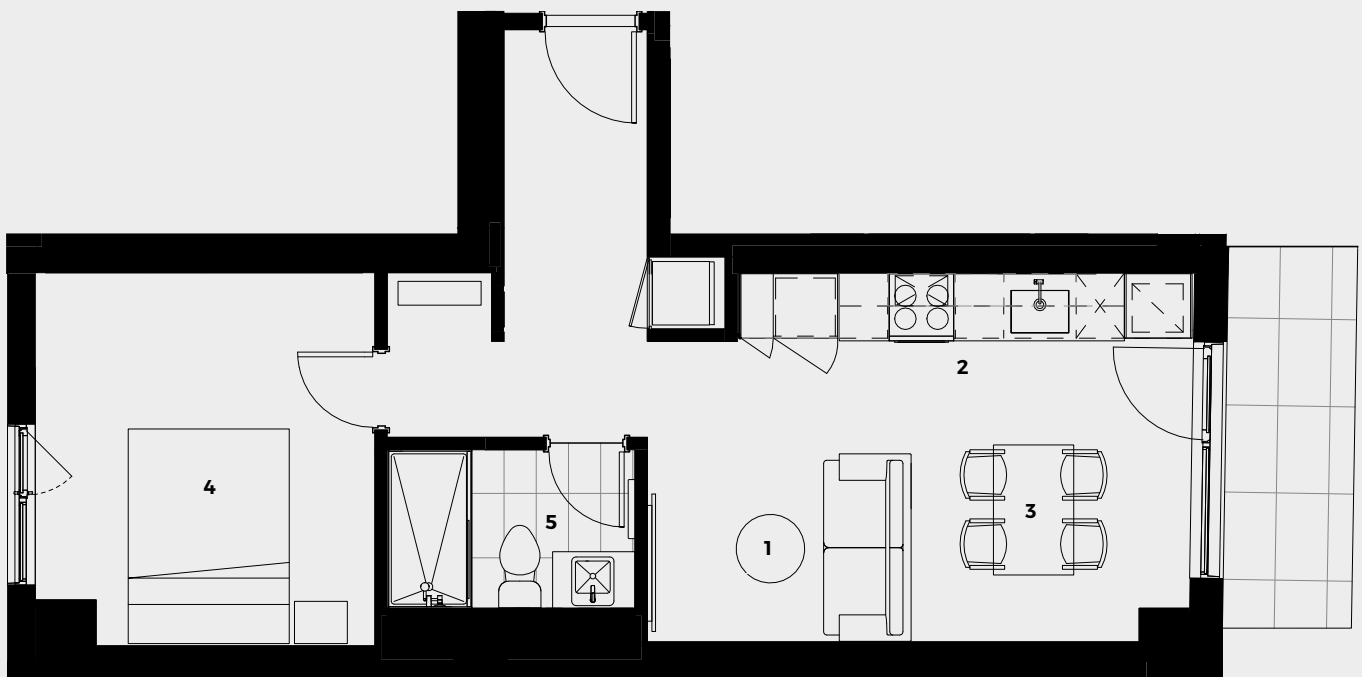

LE PETIT LAURENT

APPARTEMENTS

Appartement

607

545 pc/sf | 1 chambre / bedroom
+ 48 pc/sf Terrasse / Terrace

- 1 Séjour / Living room** 6'-5" x 8'-3"
- 2 Cuisine / Kitchen** 5'-1" x 12'-0"
- 3 Salle à manger / Dining room** 6'-1" x 7'-11"
- 4 Chambre / Bedroom** 11'-6" x 10'-7"
- 5 Salle de bain / Bathroom** 4'-11" x 7'-8"

Étage · Floor 6

La superficie et les dimensions des pièces sont approximatives et peuvent varier. Les superficies n'incluent pas les balcons et les terrasses. Le mobilier est à titre indicatif seulement. / The square footage and dimensions of the rooms are approximate and may vary. The square footage does not include balconies and terraces. Furniture is for illustrative purposes only. 16.03.22