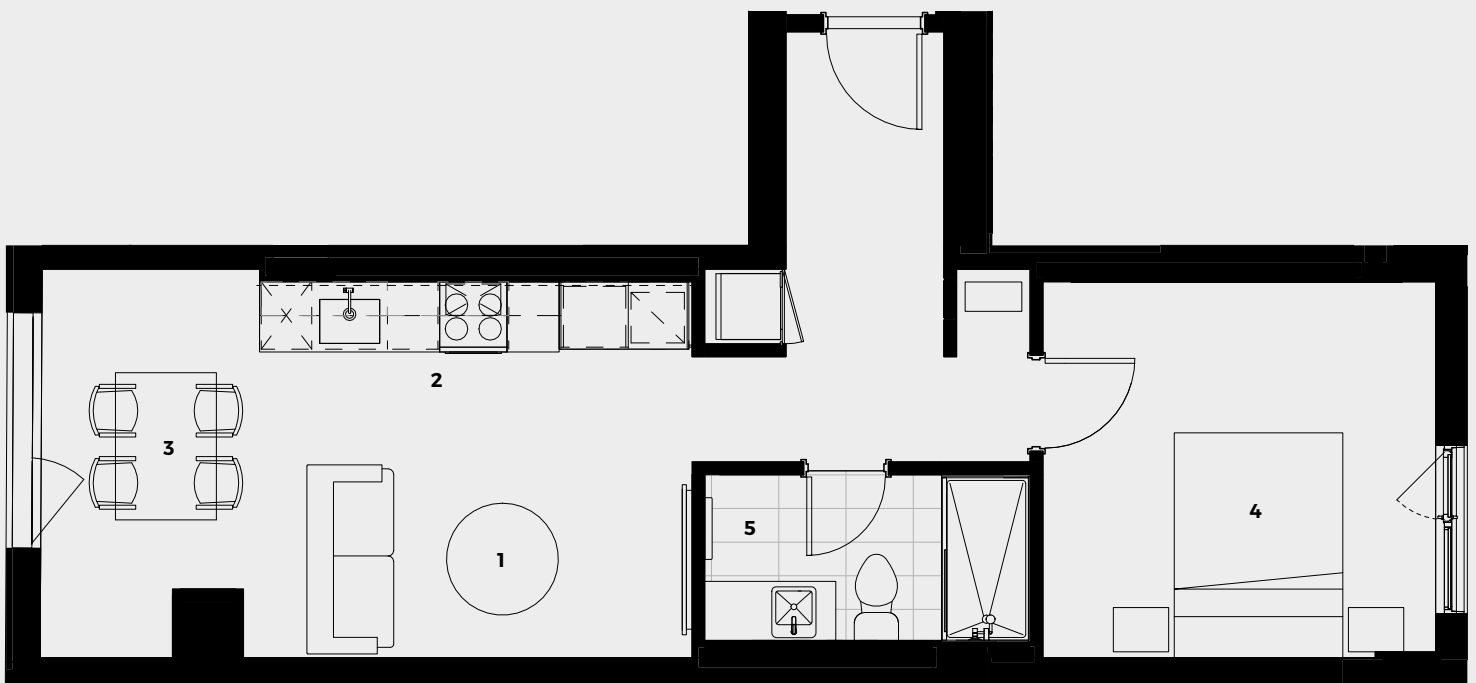

LE PETIT LAURENT

APPARTEMENTS

Appartement

202

592 pc/sf | 1 chambre / bedroom

- 1 Séjour / Living room** 5'-10" x 12'-10"
- 2 Cuisine / Kitchen** 5'-4" x 12'-10"
- 3 Salle à manger / Dining room** 11'-7" x 6'-0"
- 4 Chambre / Bedroom** 11'-2" x 11'-8"
- 5 Salle de bain / Bathroom** 4'-11" x 9'-8"

Étage · Floor 2

La superficie et les dimensions des pièces sont approximatives et peuvent varier. Les superficies n'incluent pas les balcons et les terrasses. Le mobilier est à titre indicatif seulement. / The square footage and dimensions of the rooms are approximate and may vary. The square footage does not include balconies and terraces. Furniture is for illustrative purposes only. 16.03.22