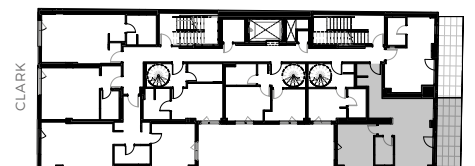

Appartement

707

552 pc/sf | 1 chambre / bedroom
+ 122 pc/sf Terrasse / Terrace

- **1 Séjour / Living room** 8'-6" x 10'-3"
- **2 Cuisine - Salle à manger / Kitchen - Dining room** 8'-7" x 12'-6"
- **3 Chambre / Bedroom** 11'-8" x 9'-9"
- **4 Salle de bain / Bathroom** 7'-7" x 4'-11"

Étage · Floor 7