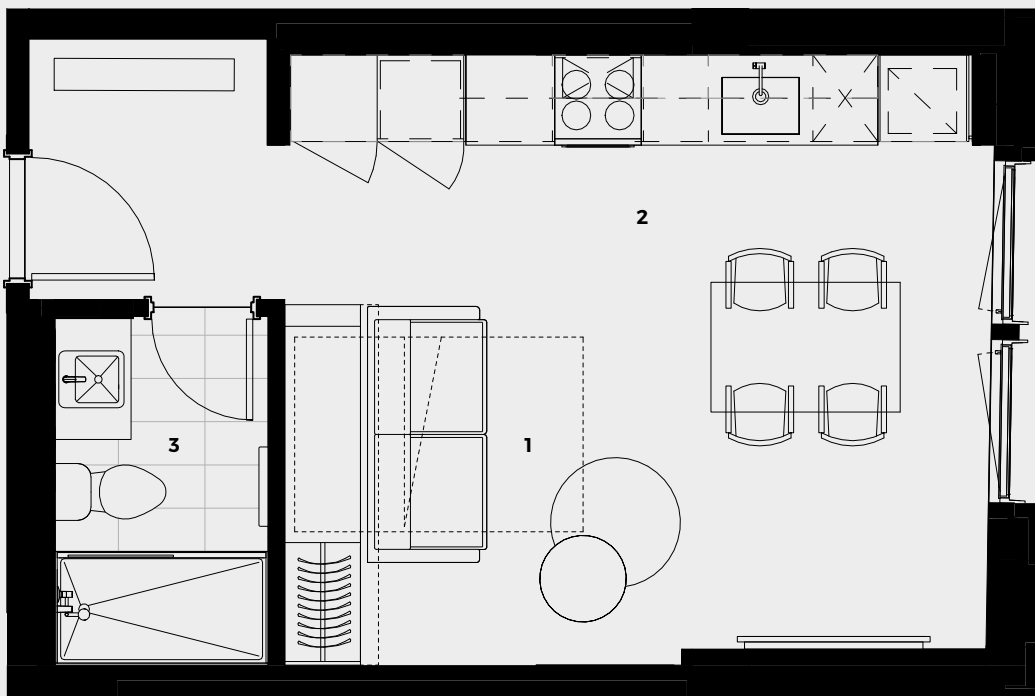

LE PETIT LAURENT

APPARTEMENTS

Appartement

207

357 pc/sf | Studio

- 1 Séjour - Chambre / Living room - Bedroom** 7'-7" x 16'-4"
- 2 Cuisine - Salle à manger / Kitchen - Dining room** 6'-7" x 15'-8"
- 3 Salle de bain / Bathroom** 8'-1" x 4'-11"

Étage · Floor 2

La superficie et les dimensions des pièces sont approximatives et peuvent varier. Les superficies n'incluent pas les balcons et les terrasses. Le mobilier est à titre indicatif seulement. / The square footage and dimensions of the rooms are approximate and may vary. The square footage does not include balconies and terraces. Furniture is for illustrative purposes only. 16.03.22